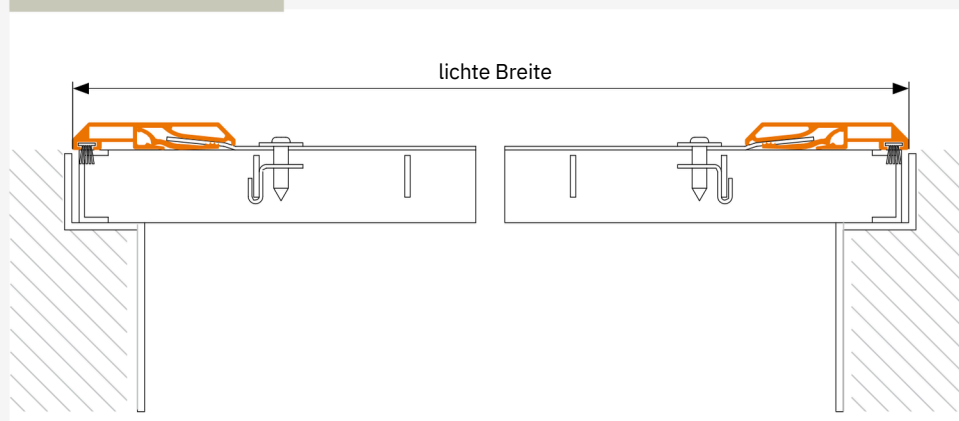

Lichtschachtabdeckung

Lichtschächte ohne Wandanschluss

Ausführung: **LR1**

Artikelnummer: **40**

Bestellmaße:

Breite = lichte Breite

Tiefe = lichte Tiefe

Verwendete Profile:

Hinweis:

Standard Bürstenhöhe 9 mm

Längsschnitt