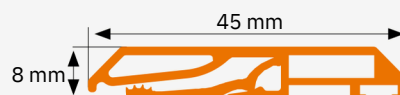

Lichtschachtabdeckung

Lichtschächte ohne Wandanschluss

Ausführung: **LR1**

Artikelnummer: **40**

Bestellmaße:

Breite = lichte Breite

Tiefe = lichte Tiefe

Verwendete Profile: